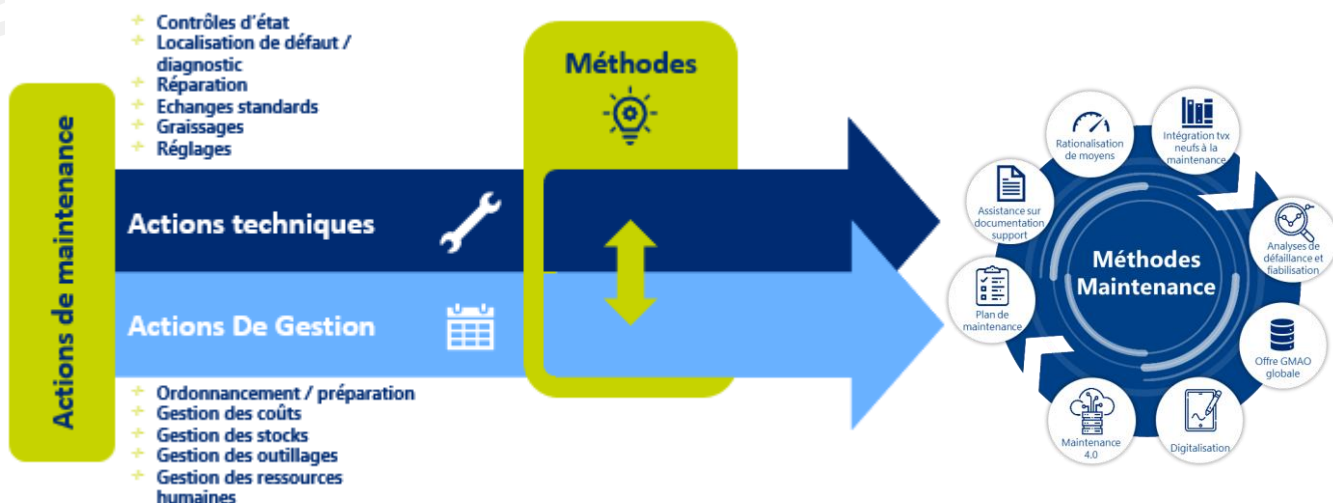

# Les Méthodes au cœur de votre performance industrielle

Actemium Pau est un acteur local de premier plan en maintenance industrielle. Actemium Pau a développé une offre Méthodes permettant de faire progresser la maturité de vos processus maintenance.

Les fondamentaux

Standardisation des références de PdR, gestion des stocks et optimisation des plans de maintenance

Mise en place de la politique de maintenance et maintien à jour des documents

L'importance des plans de maintenance

## L'analyse

Recollement des TN à la maintenance, et rationalisation de moyens

AMDEC / MBF / VIS, des outils de priorisation efficaces des actions d'amélioration

L'outil numéro 1 de la maîtrise de la maintenance