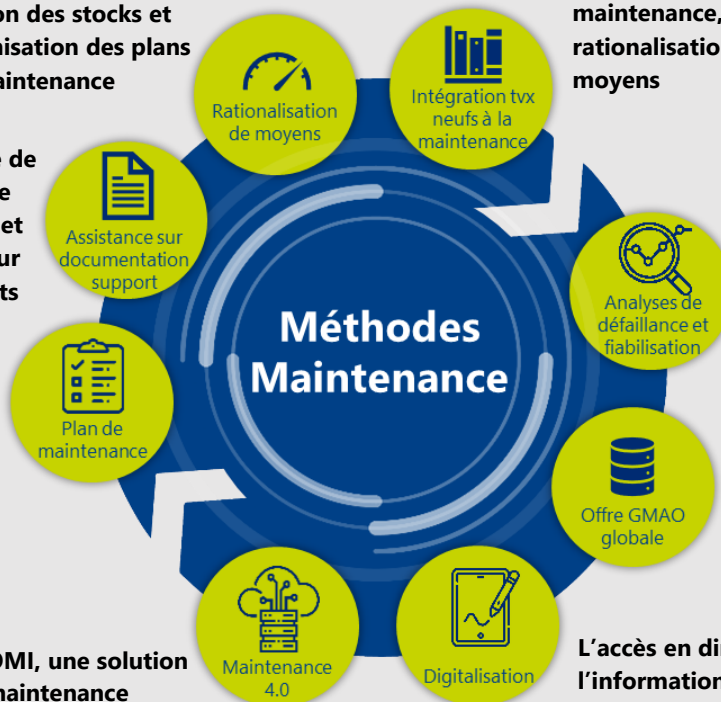

Les fondamentaux

Standardisation des références de PdR, gestion des stocks et optimisation des plans de maintenance

Mise en place de la politique de maintenance et maintien à jour des documents

L'importance des plans de maintenance

## L'analyse

Recollement des TN à la maintenance, et rationalisation de moyens

AMDEC / MBF / VIS, des outils de priorisation efficaces des actions d'amélioration

L'outil numéro 1 de la maîtrise de la maintenance

L'accès en direct à l'information et un tableau de bord interactif avec Power BI

L'approfondissement