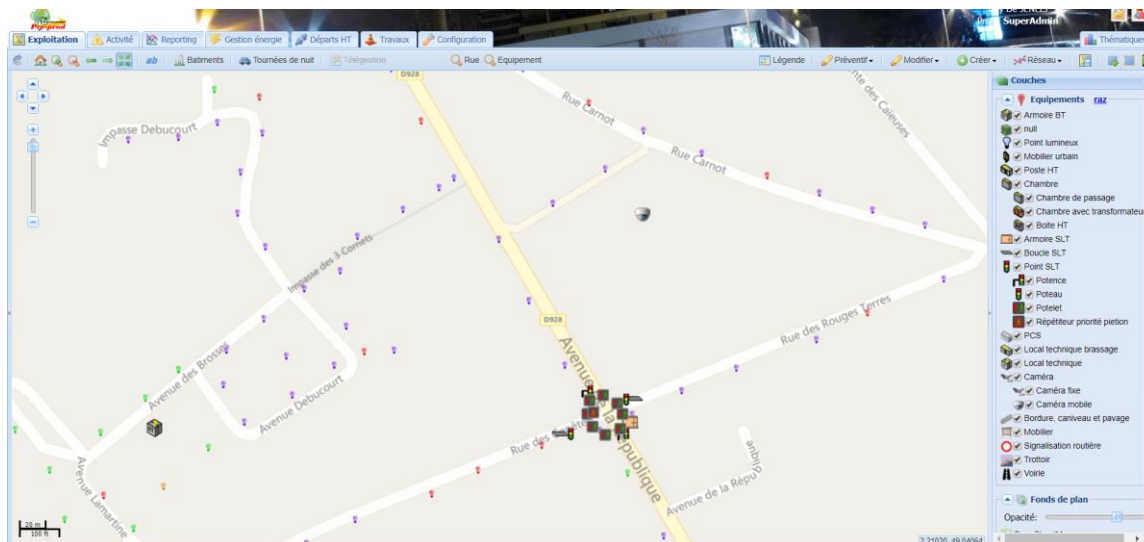

Activité Ville Intelligente

CITEOS

CityApp : GMAO et supervision pour la gestion de la maintenance d'équipements urbains

Le projet

Connaître, gérer et maintenir son patrimoine urbain est un enjeu majeur pour les collectivités. Le projet est né d'avoir un **outil multi-métier** permettant aux organisations en charge de la maintenance d'**optimiser leurs processus** et de **communiquer** dessus à la collectivité.

La réponse de Vinci Energies

CityApp est la solution de gestion des équipements urbains proposé par Citeos conçu par des équipes métiers terrains selon les derniers standards :

- Une **application web en mode SaaS** pour garantir son **accessibilité** et son **évolutivité** dans le temps,
- Une **application tablette** permettant le **suivi dématérialisé** des opérations de maintenance sur le terrain pour une utilisation en mode **nomade**,